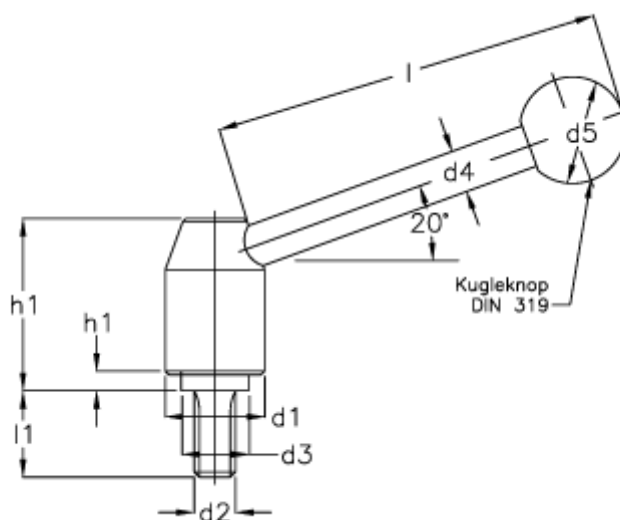

Varenummer: 204938331
Beskrivelse: E+G Indstilleligt håndtag
GN212.5-24-M10-32-E

Mål

d1 = 24	l1 = 80
d2 = M 10	l1 = 63
d3 = 16.0	l1 = 50
d4 = 10	l1 = 40
d5 = 25	l1 = 32
h1 = 40.0	l1 = 25
h3 = 2.5	l1 = 20
l = 96	